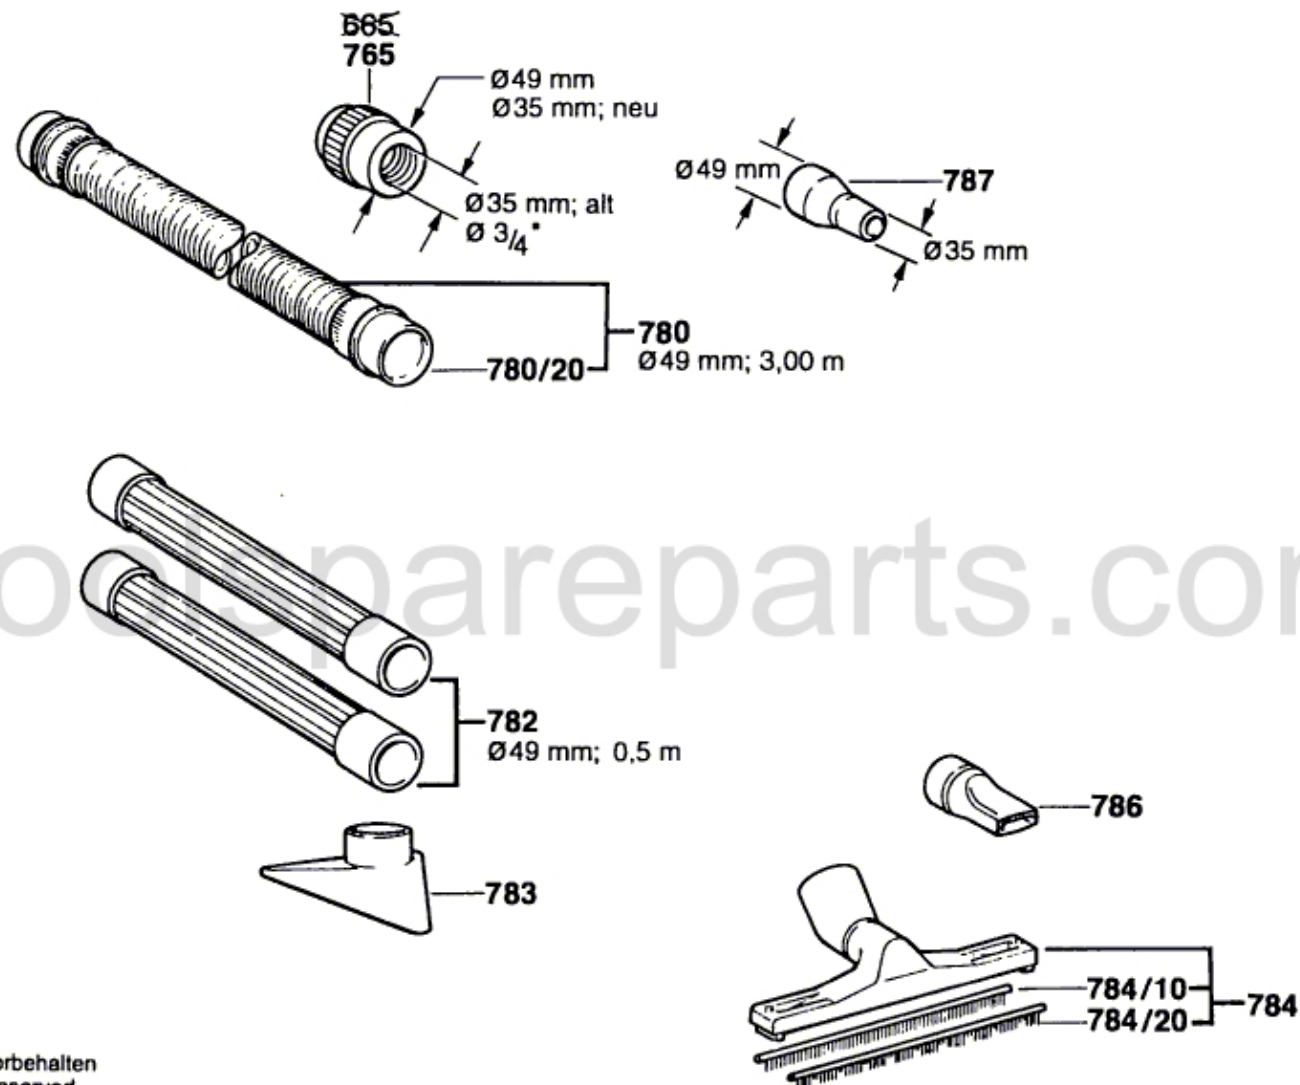

Typ 0 603 284 0 .. = PAS 850

Bild 3

Stand 95-03

Issue 95-08

System Ø 49 mm

Änderungen vorbehalten
Modifications reserved
Modificaciones reservees
Salvo modificaciones
Robert Bosch GmbH
Geschäftsbereich Elektrowerkzeuge
70745 Leinfelden-Echterdingen